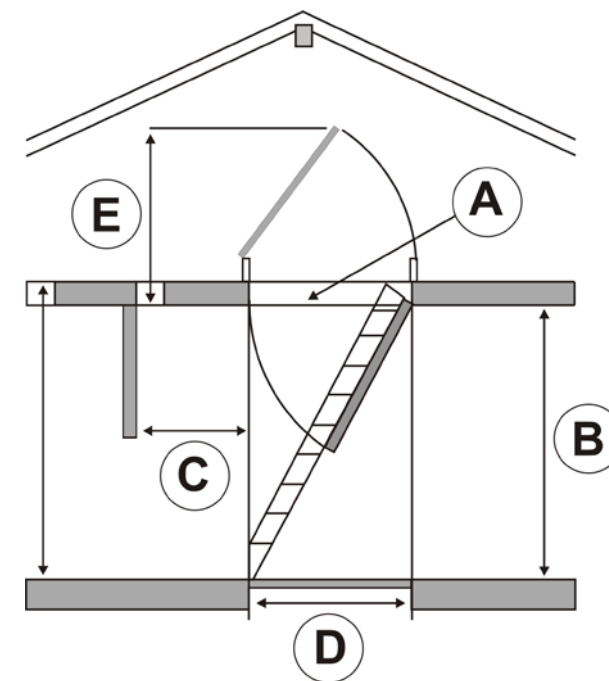

A	B	C	D
Rohbaumaß rough opening size L / B / H (in cm)	Futterkastenmaß frame size L / B / H (in cm)	Raumhöhe floor to ceiling high (in cm)	Ausklappraum Landing space (in cm)
			Grundmaß basic size (in cm)
114 / 55 <sup>1)</sup>	113 / 54 / 13	- 275	61
114 / 70	113 / 69 / 13	- 275	61
120 / 60	119 / 59 / 13	- 275	55
120 / 70	119 / 69 / 13	- 275	55

- 1) Bei dieser Größe kein Sicherheitshandlauf möglich  
safety handrail not possible on this size